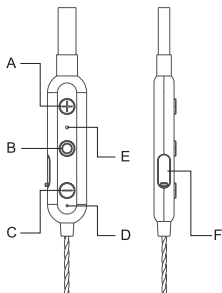

В комплекте поставляется 4 пары амбушюры. Подберите самые комфортные и с наилучшим звучанием.

УСТАНОВКА АМБУШЮР

Возьмитесь за корпус наушников и провод, как показано на иллюстрации. Установите амбушюру на корпус наушников. Перед использованием убедитесь, что амбушюры установлены плотно и надежно.

ПОСАДКА НАУШНИКОВ

Держите провод ровно, вставьте наушник в ухо (строго соблюдая метки L и R - левый и правый), чтобы амбушюр точно и плотно попал в слуховой канал.

ФУНКЦИОНАЛЬНЫЕ ЭЛЕМЕНТЫ

- A Короткое нажатие: Увеличение громкости
Длительное нажатие: Следующий трек
- B Короткое нажатие: Воспроизведение / пауза
Длительное нажатие: Включение / выключение
Двойное нажатие: Вызов последнего абонента
- C Короткое нажатие: Уменьшение громкости
Длительное нажатие: Предыдущий трек
- D Светодиод / индикатор питания
- E Микрофон
- F Порт micro-USB